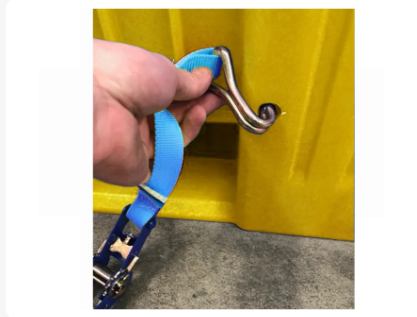

Artikelnummer: 83381419

Bedrukking mogelijk

CB1 UN-keur kunststof palletbox - 1200 x 800 mm - 3 palletsledes - geel

Product specificaties

Uitwendig (LxBxH)	1200 x 800 x 740 mm
Inwendig (LxBxH)	1090 x 690 x 595 mm
Inhoud	475 liter
Zijwanden	Gesloten, versterkt
Materiaal	HDPE
Artikelnummer	83381419
Gewicht (kg)	39,5 kg
Kleur	Geel
Bodem	Gesloten, versterkt
Max. laadcapaciteit / box	700 kg
Max. stapelbelasting statisch	5000 kg
Max. stapelbelasting dynamisch	1200 kg

Eigenschappen

Gele kunststof palletbox

Afmetingen: 1200 x 800 x H 740 mm

Inhoud: 475 liter

Type: CB1

Voorzien van een grijs deksel

Slagvast kunststof

Uitgerust met drie sledes

Inclusief bijpassende oplegdeksel

Vergrendeld met twee spanbanden

Omschrijving

Gele kunststof palletbox (1200 x 800 x H 740 mm - 475 liter) van het type CB1 met een grijs deksel. Deze slagvaste kunststof palletbox op drie sledes is voorzien van een bijpassende oplegdeksel en wordt vergrendeld middels twee spanbanden. De onderste wandpanelen zijn extra versterkt. Hierdoor heeft deze palletbox het UN-keurmerk (Y) en is goedgekeurd voor transport en opslag van gevaarlijke vaste stoffen uit de verpakkingsgroepen II en III. De box voldoet aan de regelgeving die is vastgelegd in de ADR voor het wegtransport over land als ook aan de eisen voor transport van gevaarlijke stoffen per spoor (RIO), over zee (IMDG-code) en door de lucht (IATA-DGR). De CB1 UN palletbox wordt geleverd in de kleur geel, de deksel is standaard in de kleur grijs.