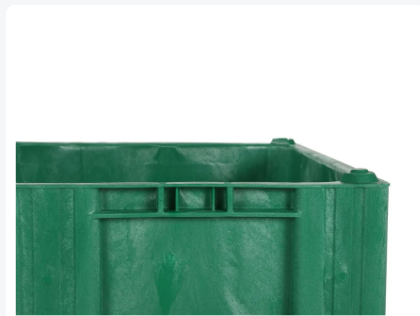

Artikelnummer: 83381510

Bedrukking mogelijk

CB1 kunststof palletbox - 1200 x 800 mm - 3 palletsledes - groen

Product specificaties

Uitwendig (LxBxH)	1200 x 800 x 740 mm
Inwendig (LxBxH)	1090 x 690 x 595 mm
Inhoud	475 liter
Zijwanden	Gesloten, versterkt
Materiaal	HDPE
Artikelnummer	83381510
Gewicht (kg)	34,5 kg
Temperatuurbestendigheid	-30°C tot +40°C
Kleur	Groen
Bodem	Gesloten, versterkt
EAN	7424903620661
Max. laadcapaciteit / box	700 kg
Max. stapelbelasting statisch	5000 kg
Max. stapelbelasting dynamisch	1200 kg

Eigenschappen

Groene kunststof palletbox

Afmetingen: 1200 x 800 x H 740 mm

Inhoud: 475 liter

Type: CB1

Levensmiddelengeschikt

Gemonteerd op drie sledes

Perfekte aanvulling voor bestaande pool van Dolavs

Omschrijving

Palletbox type CB1 in de afmetingen 1200 x 800 mm, uitgevoerd met hygiënisch gladde binnenwanden. De box is zeer geschikt voor toepassing in de levensmiddelenindustrie. CB1 palletboxen zijn perfect stapelbaar met vergelijkbare boxen en kunnen daardoor moeiteloos meedraaien in een bestaande pool van palletboxen. De CB1 is uit één stuk geproduceerd met drie aangespoten sledes. Breuk op deze gevoelige plaatsen wordt zo tot een minimum beperkt. De CB1 palletbox is stabiel, slagvast en heeft een laag eigen gewicht; bijna 5 kilo lichter dan vergelijkbare heavy duty boxen. De palletbox is gemaakt van hoogwaardig geschuimd HDPE kunststof. Hierdoor heeft de CB1 een extreem hoge stootvastheid. De onderste wandpanelen van de palletbox zijn extra versterkt ter voorkoming van aanrijdschade door heftrucks. De blauwe CB1 kan bovendien eenvoudig worden uitgerust met transponders, voor tracking & tracing van box en laadgoed.