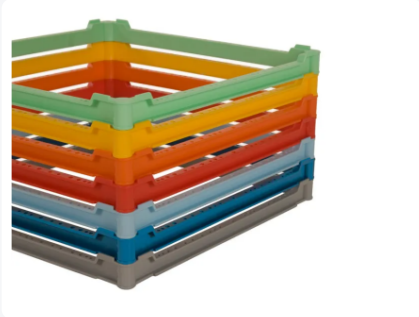

Artikelnummer: optie-bovenrand-frs-500

Bovenrand en tussenramen in een andere kleur

Product specificaties