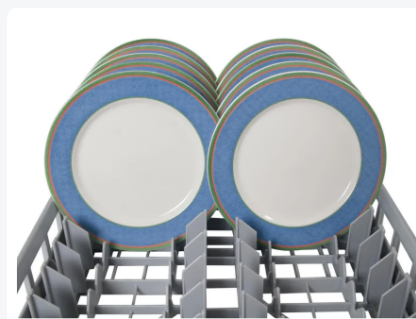

Bordenkorf 600 x 500 mm - voor 22 grote borden

Product specificaties

Uitwendig (LxBxH)	600 x 500 x 120 mm
Inwendig (LxBxH)	570 x 470 x 85 mm
Handgrepen	Open, voor meer draagcomfort
Zijwanden	Open, voor een optimaal spoelresultaat en een sneller droogproces
Materiaal	PP
Artikelnummer	50.XLP
Gewicht (kg)	2,2 kg
Temperatuurbestendigheid	-30°C tot +80°C
Kleur	Grijs
Bodem	Open en extra versterkt, hierdoor geschikt voor hoge belasting en gebruik in korventransportmachines met transporthaken
EAN	7424908599566

Eigenschappen

Geschikt voor 22 dinerborden, Ø 250-285 mm; een gemengde belading van dinerborden en soepborden in één mand is ook mogelijk

Handsfree positionering van de borden in de mand, zelfs bij volgeladen manden

Omschrijving

Grijze bordenkorf (600 x 500 x H 120 mm). Geschikt voor 22 grote borden met een maximale diameter van 320 mm. Bovendien is een gemengde belading van diepe en platte borden in de korf mogelijk. De bordopnames links en rechts verspringen, waardoor de borden achter elkaar schuiven. De zijwanden en de bodem hebben een open constructie voor een optimaal spoelresultaat en een sneller droogproces. De grijze bordenkorf 50.XLP is een XL vaatwaskorf. Deze vaatwaskorven zijn speciaal ontwikkeld voor gebruik in de grotere vaatwasmachines waarin ook Euronorm kratten met afmeting 600 x 400 wordt gereinigd. kunnen worden. De vaatwaskorven benutten de volle breedte van dergelijke spoelmachines. Hierdoor kan 30% meer vaat gewassen worden dan met de standaard vaatwaskorven 500 x 500 mm. Dit levert tijdwinst op en bespaard op water en energie!