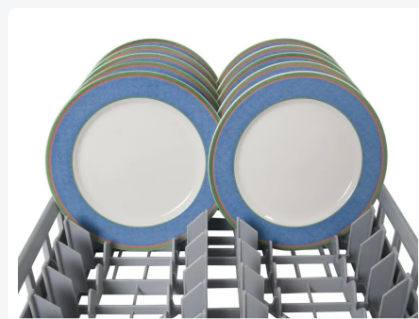

Bordenkorf 600 x 500 mm - voor 22 grote borden

Product specificaties

Uitwendig (LxBxH)	600 x 500 x 120 mm
Inwendig (LxBxH)	570 x 470 x 85 mm
Handgrepen	Open, voor meer draagcomfort
Zijwanden	Open, voor een optimaal spoelresultaat en een sneller droogproces
Materiaal	PP
Artikelnummer	50.XLP
Gewicht (kg)	2,2 kg
Temperatuurbestendigheid	-30°C tot +80°C
Kleur	Grijs
Bodem	Open en extra versterkt, hierdoor geschikt voor hoge belasting en gebruik in korventransportmachines met transporthaken
EAN	7424908599566

Eigenschappen

Geschikt voor 22 dinerborden, Ø 250-285 mm; een gemengde belading van dinerborden en soepborden in één mand is ook mogelijk

Handsfree positionering van de borden in de mand, zelfs bij volgeladen manden

Omschrijving

Grijze bordenkorf (600 x 500 x H 120 mm). Geschikt voor 22 grote borden met een maximale diameter van 320 mm. Bovendien is een gemengde belading van diepe en platte borden in de korf mogelijk. De bordopnames links en rechts verspringen, waardoor de borden achter elkaar schuiven. De zijwanden en de bodem hebben een open constructie voor een optimaal spoelresultaat en een sneller droogproces. De grijze bordenkorf 50.XLP is een XL vaatwaskorf. Deze vaatwaskorven zijn speciaal ontwikkeld voor gebruik in de grotere vaatwasmachines waarin ook Euronorm kratten met afmeting 600 x 400 wordt gereinigd. kunnen worden. De vaatwaskorven benutten de volle breedte van dergelijke spoelmachines. Hierdoor kan 30% meer vaat gewassen worden dan met de standaard vaatwaskorven 500 x 500 mm. Dit levert tijdwinst op en bespaard op water en energie!