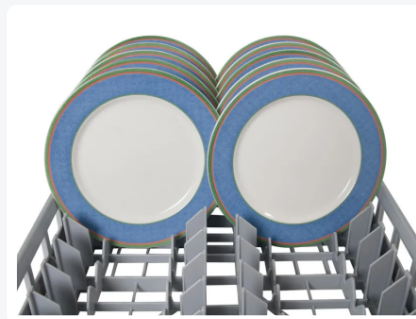

Bordenkorf 600 x 500 mm - voor 22 grote borden

Product specificaties

Gewicht (kg)	2,2 kg
Uitwendige maat (l x b x h)	600 x 500 x 120 mm
Temperatuurbestendigheid	-30°C tot +80°C
Kleur	Grijs
Materiaal	PP
Bodem	Open en extra versterkt, hierdoor geschikt voor hoge belasting en gebruik in korventransportmachines met transporthaken
Zijwanden	Open, voor een optimaal spoelresultaat en een sneller droogproces
Handgrepen	Open, voor meer draagcomfort
EAN	7424908599566
Inwendige maat (l x b x h)	570 x 470 x 85 mm

Eigenschappen

Geschikt voor 22 dinerborden, Ø 250-285 mm; een gemengde belading van dinerborden en soepborden in één mand is ook mogelijk

Handsfree positionering van de borden in de mand, zelfs bij volgeladen manden

Omschrijving

Grijze bordenkorf (600 x 500 x H 120 mm). Geschikt voor 22 grote borden met een maximale diameter van 320 mm. Bovendien is een gemengde belading van diepe en platte borden in de korf mogelijk. De bordopnames links en rechts verspringen, waardoor de borden achter elkaar schuiven. De zijwanden en de bodem hebben een open constructie voor een optimaal spoelresultaat en een sneller droogproces. De grijze bordenkorf 50.XLP is een XL vaatwaskorf. Deze vaatwaskorven zijn speciaal ontwikkeld voor gebruik in de grotere vaatwasmachines waarin ook Euronorm kratten met afmeting 600 x 400 wordt gereinigd. kunnen worden. De vaatwaskorven benutten de volle breedte van dergelijke spoelmachines. Hierdoor kan 30% meer vaat gewassen worden dan met de standaard vaatwaskorven 500 x 500 mm. Dit levert tijdwinst op en bespaard op water en energie!