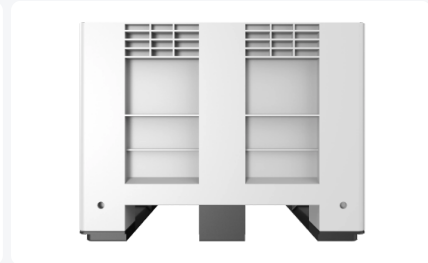

BOB kunststof palletbox - 1200 x 1000 mm - 3 palletsledes - grijs

Product specificaties

Uitwendig (LxBxH)	1200 x 1000 x 760 mm
Inwendig (LxBxH)	1108 x 908 x 560 mm
Inhoud	600 liter
Zijwanden	Gesloten
Materiaal	HDPE
Artikelnummer	8450.300.502
Gewicht (kg)	43,7 kg
Temperatuurbestendigheid	-10 °C tot + 40 °C
Kleur	Grijs
Bodem	Gesloten
Max. laadcapaciteit / box	500 kg
Max. stapelbelasting statisch	4500 kg
Max. stapelbelasting dynamisch	1000 kg

Eigenschappen

Afmeting: 1200x1000x760 mm

Materiaal: HDPE (High-Density Polyethyleen)

Gewicht: 43,7 kg

Inhoud: 600 liter

Gebruikstemperatuur: -10 °C tot 40 °C

Max. statische belasting: 4500 kg

Individuele draagcapaciteit: 500 kg

Versterkte middenbalk voor eenvoudig legen

Rechte wanden voor eenvoudige reiniging

Beschikbaar in meerdere uitvoeringen

Omschrijving

De BOB palletbox van 1200x1000x760 mm is ontworpen voor zware toepassingen in industriële omgevingen. Deze robuuste container is gemaakt van HDPE (High-Density Polyethyleen) en is bestand tegen temperaturen van -10 °C tot 40 °C. Met een inhoud van 600 liter en een draagcapaciteit van 500 kg biedt deze container een efficiënte oplossing voor opslag en transport. De rechte wanden maken de container eenvoudig te reinigen, wat ideaal is voor omgevingen waar hygiëne belangrijk is. De versterkte middenbalk maakt het voor heftruckoperators gemakkelijk om de container te legen. De container is beschikbaar in verschillende uitvoeringen, waaronder 2 sledes, 3 sledes en 6 voeten, voor flexibiliteit in gebruik.