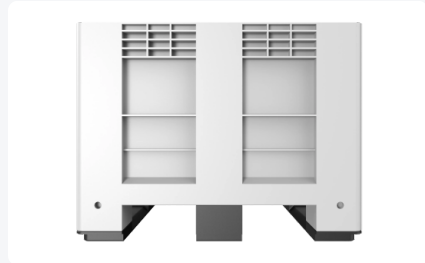

# BOB kunststof palletbox - 1200 x 1000 mm - 3 palletsledes - grijs

## Product specificaties

Uitwendig (LxBxH)	1200 x 1000 x 760 mm
Inwendig (LxBxH)	1108 x 908 x 560 mm
Inhoud	600 liter liter
Zijwanden	Gesloten
Materiaal	HDPE
Artikelnummer	8450.300.502
Gewicht (kg)	43,7 kg
Temperatuurbestendigheid	-10 °C tot + 40 °C
Kleur	Grijs
Bodem	Gesloten
Max. laadcapaciteit / box	500 kg kg
Max. stapelbelasting statisch	4500 kg kg
Max. stapelbelasting dynamisch	1000 kg kg

## Eigenschappen

**Afmeting: 1200x1000x760 mm**

**Materiaal: HDPE (High-Density Polyethyleen)**

**Gewicht: 43,7 kg**

**Inhoud: 600 liter**

**Gebruikstemperatuur: -10 °C tot 40 °C**

**Max. statische belasting: 4500 kg**

## Omschrijving

De BOB palletbox van 1200x1000x760 mm is ontworpen voor zware toepassingen in industriële omgevingen. Deze robuuste container is gemaakt van HDPE (High-Density Polyethyleen) en is bestand tegen temperaturen van -10 °C tot 40 °C. Met een inhoud van 600 liter en een draagcapaciteit van 500 kg biedt deze container een efficiënte oplossing voor opslag en transport. De rechte wanden maken de container eenvoudig te reinigen, wat ideaal is voor omgevingen waar hygiëne belangrijk is. De versterkte middenbalk maakt het voor heftruckoperators gemakkelijk om de container te legen. De container is beschikbaar in verschillende uitvoeringen, waaronder 2 sledes, 3 sledes en 6 voeten, voor flexibiliteit in gebruik.