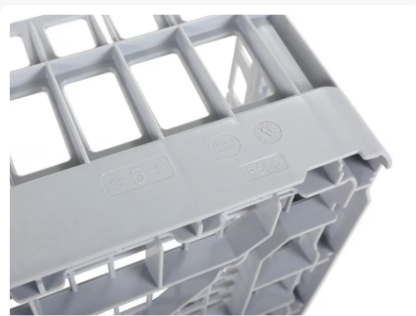

# Bistrokorf R500 - bodemmaat 500 x 500 mm

## Product specificaties

Uitwendig (LxBxH)	500 x 500 x 174 mm
Inwendig (LxBxH)	460 x 460 x 150 mm
Zijwanden	Open, voor een optimaal spoelresultaat en een sneller droogproces
Artikelnummer	50.R.500
Gewicht (kg)	1,44 kg
Temperatuurbestendigheid	-30°C tot +80°C
Kleur	Grijs
Bodem	Open
EAN	7424903360314

## Eigenschappen

Bistrokorf 50.R.500 kan worden uitgerust met een bestekbeker, glazenrek en bordenrek, en is daarom geschikt voor het laden van bestek, glaswerk en servies.

## Omschrijving

Universele bistrokorf met afmetingen 500 x 500 x H 174 mm. Passend voor vaatwasmachines met een invoerbreedte van 500 mm. De verhoogde zijwanden bieden een goede bescherming en stabiliteit van het laadgoed. De bistrokorf R500 heeft een open constructie voor een optimaal spoelresultaat en een sneller droogproces. Bistrokorven zijn universele korven en geschikt voor gebruik in kleine (glazen)spoelmachines. Voor elke bistrokorf bieden wij op deze manier de perfect passende vaatwaskorf, die in combinatie met de diverse accessoires universeel inzetbaar is.