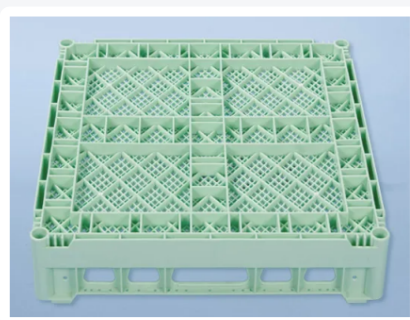

Artikelnummer: 50.BK.100

Bedrukking mogelijk

Bestekkorf 500 x 500 mm

Product specificaties

Uitwendig (LxBxH)	500 x 500 x 109 mm
Handgrepen	Open
Zijwanden	Open, voor een optimaal spoelresultaat en een sneller droogproces
Materiaal	PP
Artikelnummer	50.BK.100
Kleur	Groen
Bodem	Fijnmazig en extra versterkt, hierdoor geschikt voor hoge belasting en gebruik in korventransportmachines met transporthaken
EAN	7424901665640

Eigenschappen

De bestekmand 50.BK.100 heeft een fijnmazige bodem, geschikt voor het vullen met los bestek.

Bestekmand 50.BK.100 is geschikt voor gebruik in korftransportmachines met transporthaken.

Omschrijving

Groene bestekkorf in het formaat 500 x 500 H 109 mm. De bestekkorf heeft een fijnmazige bodem, zodat ook klein bestek niet door de openingen steekt. De bodem is versterkt en maakt een zware belading van de bestekkorf mogelijk. Het bestek wordt in de groene korf op de bodem gelegd en liggend gewassen. I onze bestekkorven zijn ontwikkeld voor het liggend of staand wassen van bestek. De korven en bekers zijn zodanig fijnmazig, dat het bestek er niet doorheen kan vallen en er een optimaal spoelresultaat wordt bereikt.