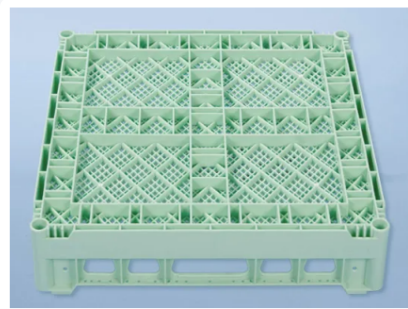

# Bestekkorf 500 x 500 mm

## Product specificaties

Uitwendige maat (l x b x h) 500 x 500 x 109 mm

Kleur Groen

Materiaal PP

Bodem Fijnmazig en extra versterkt, hierdoor geschikt voor hoge belasting en gebruik in korventransportmachines met transporthaken

## Eigenschappen

De bestekmand 50.BK.100 heeft een fijnmazige bodem, geschikt voor het vullen met los bestek.

Bestekmand 50.BK.100 is geschikt voor gebruik in korftransportmachines met transporthaken.

## Omschrijving

Groene bestekkorf in het formaat 500 x 500 H 109 mm. De bestekkorf heeft een fijnmazige bodem, zodat ook klein bestek niet door de openingen steekt. De bodem is versterkt en maakt een zware belading van de bestekkorf mogelijk. Het bestek wordt in de groene korf op de bodem gelegd en liggend gewassen. I onze bestekkorven zijn ontwikkeld voor het liggend of staand wassen van bestek. De korven en bekertjes zijn zodanig fijnmazig, dat het bestek er niet doorheen kan vallen en er een optimaal spoelresultaat wordt bereikt.