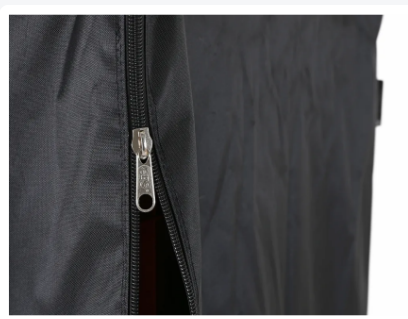

Afdekhoes voor rolcontainers - met ritsen - zwart

Product specificaties

Uitwendige maat (l x b x h) 680 x 820 x 1500 mm

Kleur Zwart

Materiaal Polyester

Eigenschappen

De afdekhoes is voorzien van één transparante documenthouder. Belangrijke documenten zijn daardoor altijd binnen handbereik. Een documenthouder wordt uitgevoerd in flexibel PVC met een klittenbandsluiting aan de bovenzijde.

De afdekhoes is standaard voorzien van twee robuuste ritsen aan de voorzijde; deze zijde kan vervolgens in zijn geheel naar boven worden geklapt, zodat de inhoud goed toegankelijk is.

De ritsen zijn standaard uitgevoerd in kunststof met een metalen runner.

De afdekhoezen zijn leverbaar in elf verschillende kleuren: zwart, wit, geel, oranje, rood, bordeauxrood, blauw, groen, donkerblauw, grijs, antraciet.

Omschrijving

Afdekhoes met ritsen. Onderdeel van de BLACK LINE serie; een exclusieve variant met de gewenste uitstraling voor de event-sector. Afdekhoes van polyester, uitgevoerd met 2 kunststof ritsen tot aan de bovenkant, zodat één zijde in zijn geheel te openen is. De afdekhoes wordt exact op maat voor uw product gemaakt. De afdekhoes kan optioneel worden voorzien van een transparante kunststof documenthouder. Belangrijke documenten zijn daardoor altijd binnen handbereik.