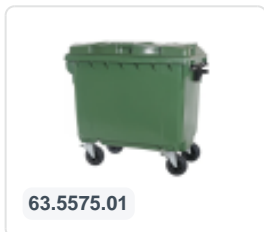

Omschrijving

De grijze 4-wiel kunststof afvalcontainer (1370 x 780 x H 1250 mm - 660 liter) is uitgerust met 4 gegalvaniseerde zwenkwielen, waarvan 2 met wielstop. De grijze 4-wiel container heeft een vlak, scharnierend deksel en is gecertificeerd conform EN 840. De afvalcontainer in het grijs is verder geheel gladwandig, zodat aanhechting van vuil en afval verhinderd wordt. De containerromp en de wielbevestiging zijn extra versterkt en daardoor extreem belastbaar. De grijze 4-wiel kunststof afvalcontainer is geschikt voor lediging met alle typen vuilniswagens die voorzien zijn van een ledigingssysteem conform DIN EN 840. Onze grijze 4-wiel afvalcontainers zijn van hoge kwaliteit en worden in bedrijfsmatige toepassingen succesvol en naar volle tevredenheid ingezet.

Geschikte accessoires