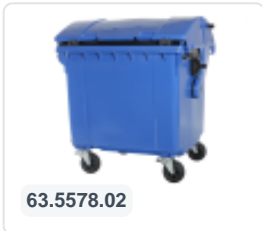

Omschrijving

De blauwe 4-wiel kunststof afvalcontainer (1370 x 1128 x H 1330 mm - 1100 liter) is uitgerust met 4 gegalvaniseerde zwenkwielen, waarvan 2 met wielstop. De 4-wiel container in het blauw heeft een vlak, scharnierend deksel en is gecertificeerd conform EN 840. De blauwe afvalcontainer is verder geheel gladwandig, zodat aanhechting van vuil en afval verhinderd wordt. De containerromp en de wielbevestiging zijn extra versterkt en daardoor extreem belastbaar. De blauwe 4-wiel kunststof afvalcontainer is geschikt voor lediging met alle typen vuilniswagens die voorzien zijn van een ledigingssysteem conform DIN EN 840. Onze 4-wiel afvalcontainers zijn van hoge kwaliteit en worden in bedrijfsmatige toepassingen succesvol en naar volle tevredenheid ingezet.

Geschikte accessoires