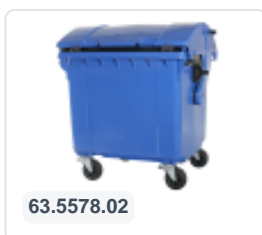

Geschikte accessoires