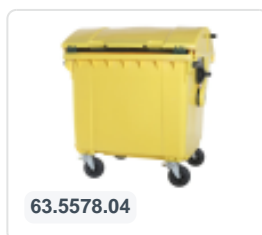

Geschikte accessoires