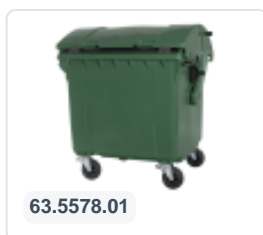

Geschikte accessoires