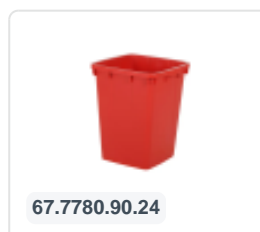

Geschikte accessoires