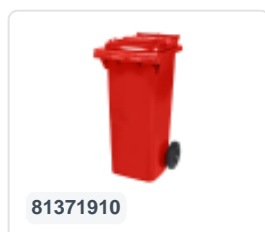

Geschikte accessoires