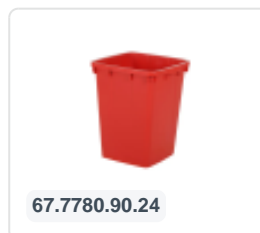

Geschikte accessoires