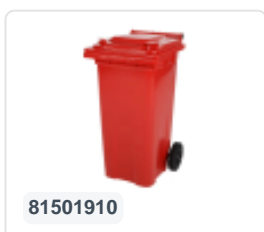

Geschikte accessoires