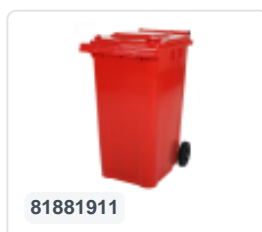

Geschikte accessoires