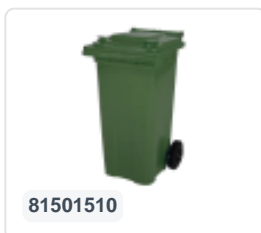

Geschikte accessoires