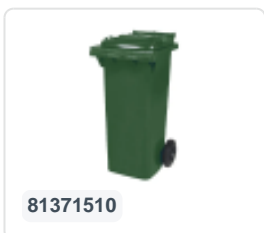

Geschikte accessoires