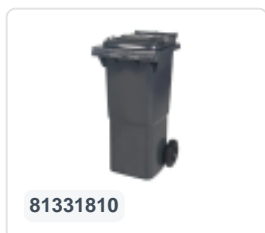

Geschikte accessoires