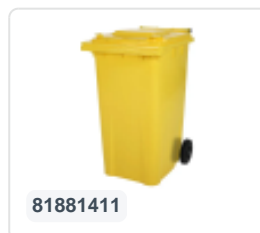

Geschikte accessoires