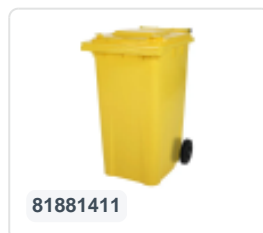

Geschikte accessoires