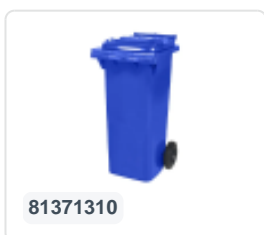

Geschikte accessoires