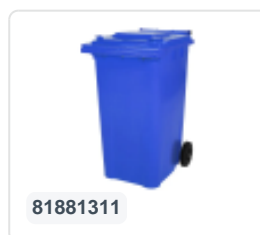

Geschikte accessoires