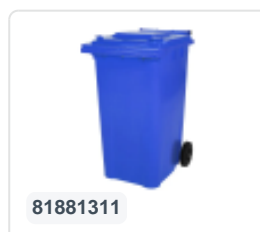

Geschikte accessoires