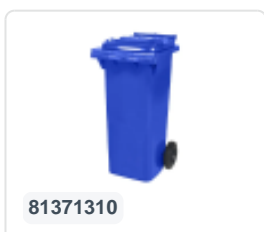

Geschikte accessoires