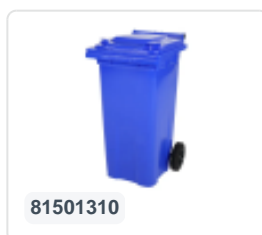

Geschikte accessoires