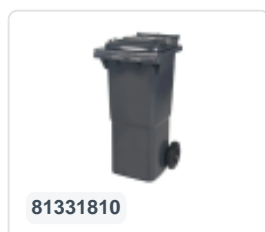

Geschikte accessoires