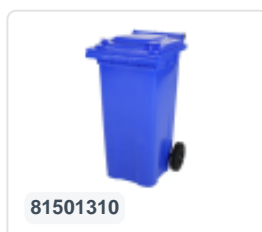

Geschikte accessoires