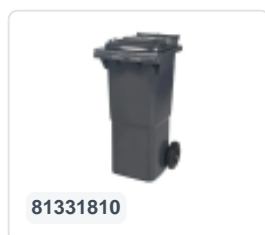

Geschikte accessoires