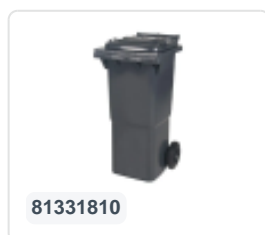

Geschikte accessoires