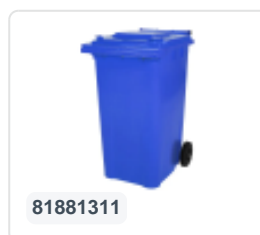

Geschikte accessoires