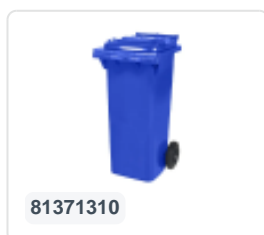

Geschikte accessoires