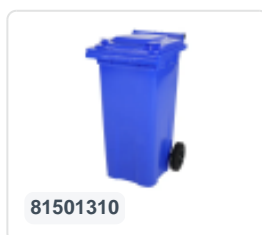

Geschikte accessoires