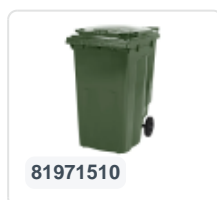

Geschikte accessoires