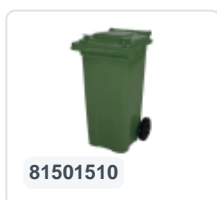

Geschikte accessoires